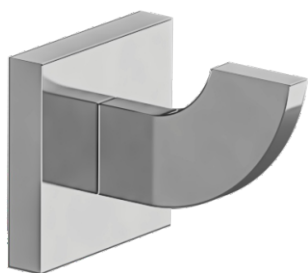

# DOMINO - FV166/J4

Robe Hook.  
Toallero barral.

FRANZ  
VIEGENER